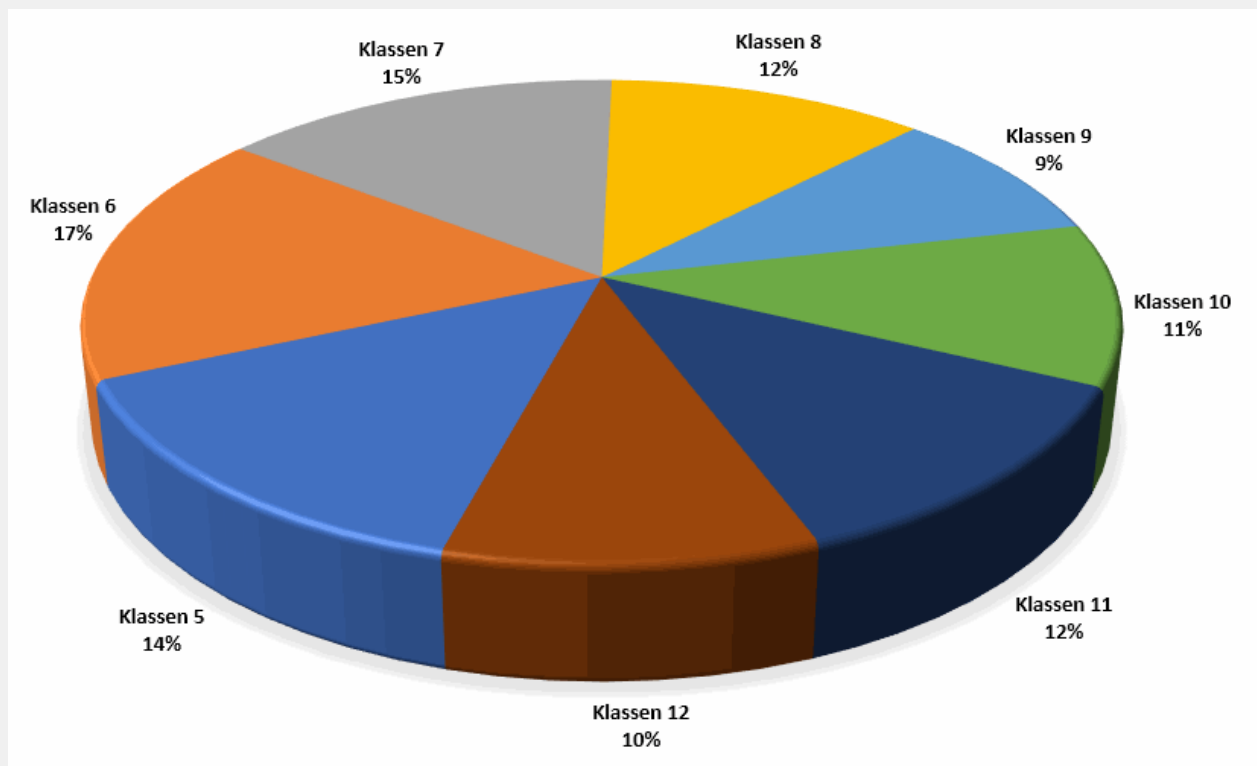

Schüler- und Klassenstatistik

Schuljahr 2020/2021

Gesamtübersicht Klassenstufe 5 Klassenstufe 6 Klassenstufe 7 Klassenstufe 8 Klassenstufe 9 Klassenstufe 10 Klassenstufe 11 Klassenstufe 12

Gesamtübersicht

Klassen	Schüler	männlich	weiblich	Anteile
32	657	288	369	44% / 56%

Klassenstufe 5

Klasse	gesamt	männlich	weiblich	Klassenleiter
5a	23	13	10	Frau Koch, J.
5b	26	13	13	Herr Hummel
5c	22	11	11	Frau Borrmann, A.
5d	22	11	11	Frau Graf
Summe	93	48	45	